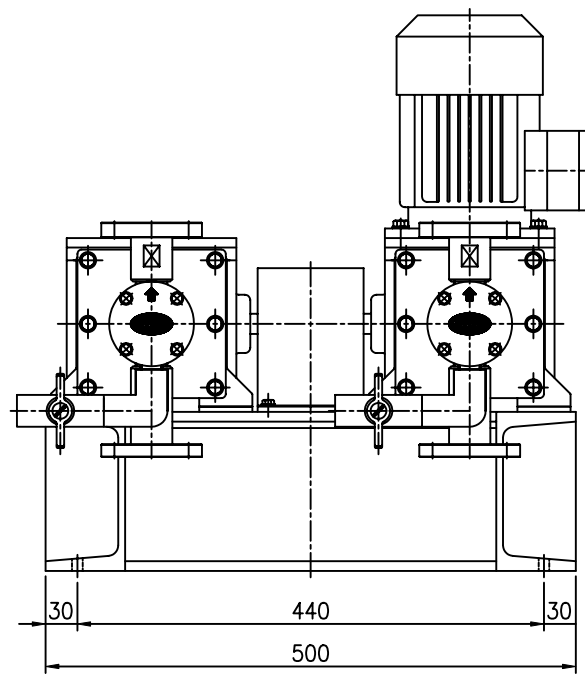

(477)

KS 10K 15A FF

Sym.	Description	Rev. No.	Date	Confirmed by
JMD100PCFD				
△				
△				
△				
△				

A	No.	Parts No.	Parts Name	Material	Spec.	Weight	Remark

이 도면은 (주)이화정량펌프의 기술 자산입니다. 불법 유출시 관계법과 회사 규정에 의해 처벌됩니다.

Projection	Trigonometry	Drawing Name	DIMENSIONAL OUTLINE
Scale 1 / 5	Unit mm		
Drawn by 2000.10.15 H.J.SEO	Designed by W. PARK	Checked by W. PARK	Application JMD100PCFD-15A FF
	Approved by S.C. KIM	Drawing Number	B0021E3008