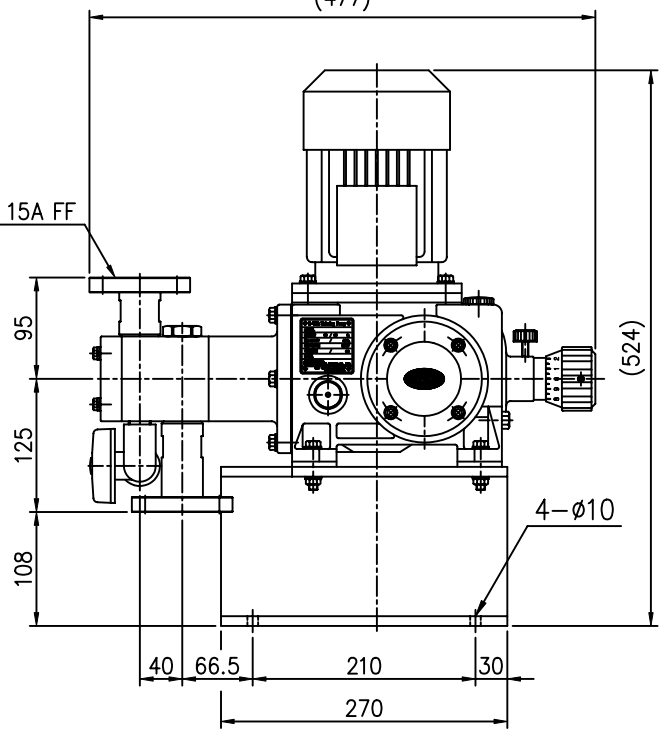

(477)

KS 10K 15A FF

Sym.	Description	Rev. No.	Date	Confirmed by
JMD100PCFD				
△				
△				
△				
△				

A	No.	Parts No.	Parts Name	Material	Spec.	Weight	Remark

이 도면은 (주)이화정량펌프의 기술 자산입니다. 불법 유출시 관계법과 회사 규정에 의해 처벌됩니다.

Projection	Trigonometry	Drawing Name	DIMENSIONAL OUTLINE
Scale 1 / 5	Unit mm		
Drawn by 2000.10.15 H.J.SEO	Designed by W. PARK	Checked by W. PARK	Application JMD100PCFD-15A FF
	Approved by S.C. KIM	Drawing Number	B0021E3008